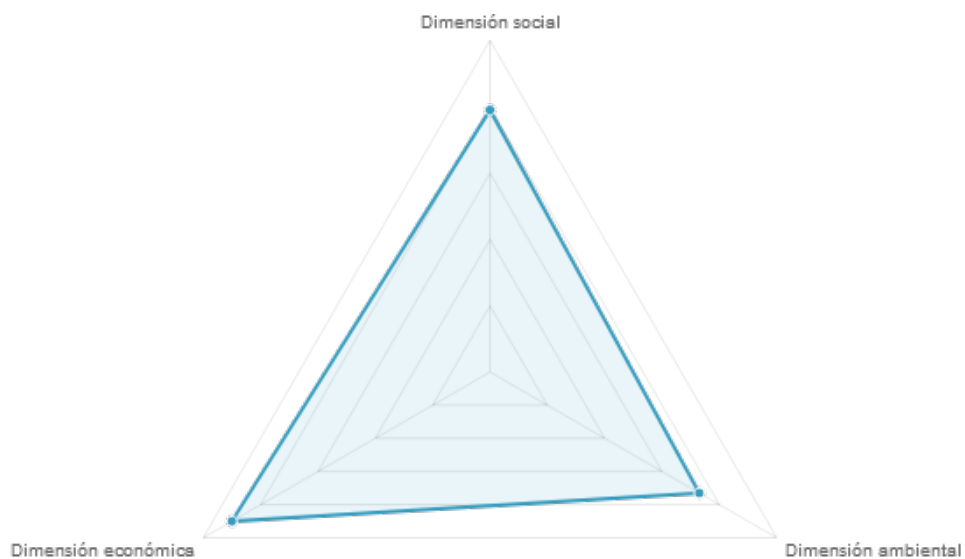

Centre Vinícola del Penedès, S | Última actualización: 23/04/2019

Versión del cuestionario: Actual

Nivel: Avanzado

Estado: Completado

Resultado General

Cuestionario	Puntuación	Rango
Versión actual	8.1	A

Resultado por dimensión

Dimensión	Puntuación
Dimensión social	7.9
Dimensión ambiental	7.3
Dimensión económica	9
Total	8.1

Gráfica de resultado por dimensión

 Puntuación

Resultado por líneas

Dimensión social

Línea	Puntuación
Agentes de interés	7.6
Cadena suministro	8.1
Consumidores	7.5
Gobernanza	7.8
Recursos humanos	8.7
Total	7.9

Gráfica de resultado por Dimensión social

■ Puntuación

Dimensión ambiental

Línea	Puntuación
Agentes de interés	10
Cadena suministro	8.3
Consumidores	6.3
Gobernanza	5.2
Recursos ambientales	6.8
Total	7.3

Gráfica de resultado por Dimensión ambiental